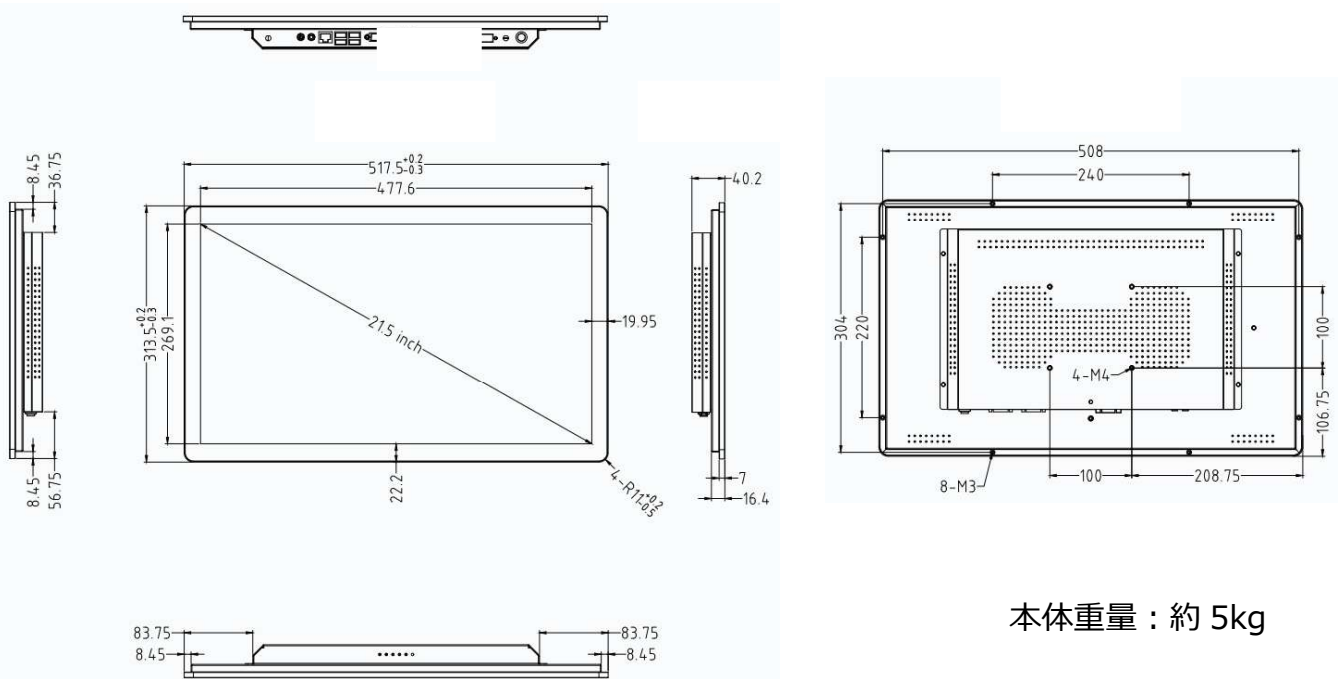

### 参考外形図 (21.5inch)

本体重量：約 5kg