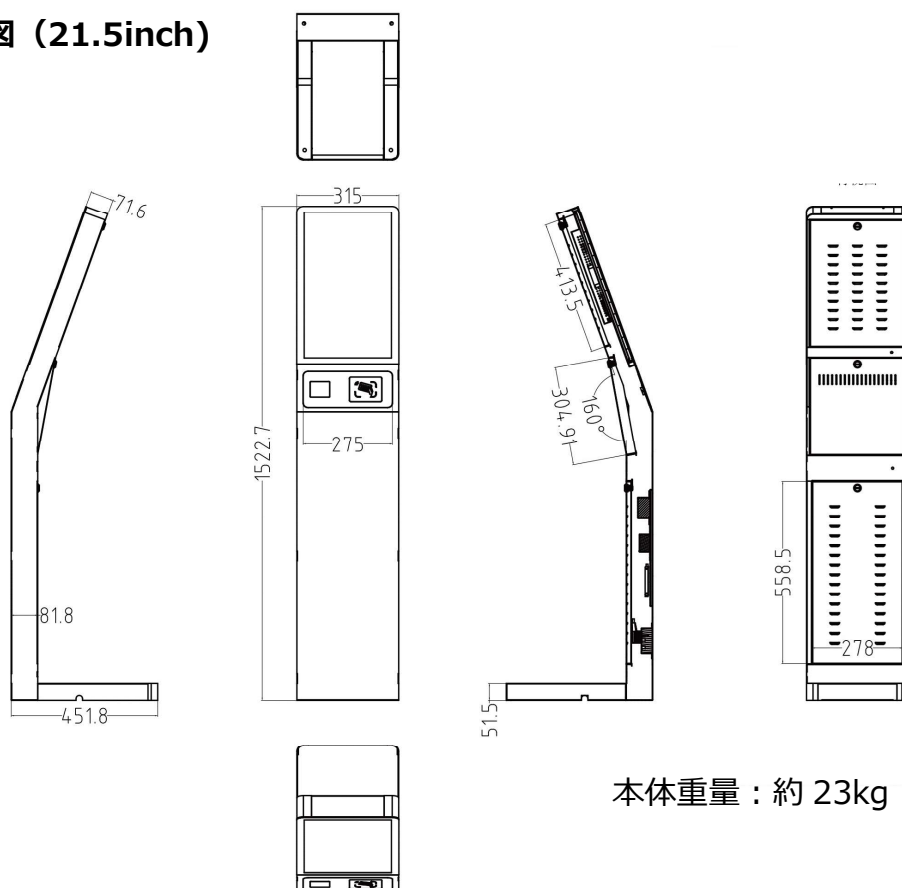

# KD シリーズ

高性能なタッチパネルを搭載したキオスク型タッチスクリーンです。

10ポイントタッチ可能、OS (android, Windows, Linux) 搭載、PSE, 技適認証、QRコードリーダーやカメラ、プリンターなどオプションも多数ございます。

筐体色・形状のカスタマイズも可能です。

### 参考外形図 (21.5inch)

本体重量 : 約 23kg

# 基本仕様

型番		KD215B		
液晶	ディスプレイ	a-Si TFT-LCD, WLED バックライト		
	ディスプレイサイズ	15 ~ 43 インチ (16:9)		
	解像度	1920x1080	輝度	250cd/ m <sup>2</sup>
	コントラスト	1000:1	レスポンス	14(Typ.)(Tr/Td) ms
	リフレッシュレート	60Hz	視野角	85/85/85/85°
タッチパネル	方式	PCAP( 投影型静電容量方式 )		
	タッチポイント数	10 ポイントマルチタッチ		
	レスポンス	≤5ms	有効識別	>1.5mm
	スキャンレート	200Hz	出力方式	座標出力
	動作電流 / 電圧	180Ma/DC+5V±5%		
	抗光干渉	日光、照明等光量変化時正常使用可能		
	表面硬度	物理鋼化、モース 7 級防爆ガラス		
システム	電源	AC100-240V 50/60Hz , DC12V5A		
	消費電力	50W (スタンバイ時 0.5W)		
	動作環境温度	0 ~ 50℃		
	動作環境湿度	10 ~ 80%		
	OS	android, Windows, Linux 選択		
	メモリ	2 ~ 16G		
	SSD	8 ~ 512G		
	LAN/Wi-Fi	10/100/1000M, 802.11a/b/g/n		
インターフェイス	HDMI*1, USD*2, イヤホンジャック *1、RJ45*1, Wi-Fi アンテナ *1, TF/SD カードスロット *1, TTL/232/485( オプション)			
オプション	カメラ、QR コードリーダー、プリンター、IC カードリーダー			