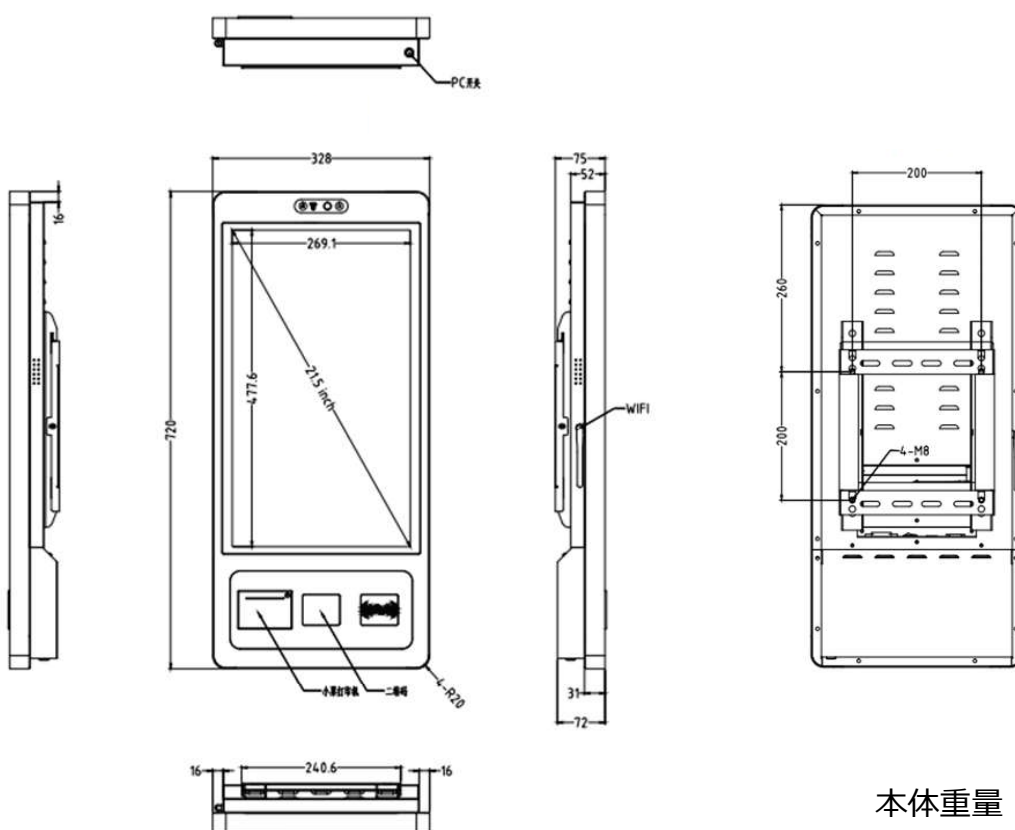

## 屋内用タッチスクリーンキオスク

# GD シリーズ

高性能なタッチパネルを搭載したキオスク型タッチスクリーンです。  
10ポイントタッチ可能、OS (android, Windows, Linux) 搭載、PSE, 技適認証、  
QRコードリーダーやカメラ、プリンターなどオプションも多数ございます。  
壁掛タイプ (VESA 対応) ですが、オプションでスタンドもご用意しています。  
筐体色・形状のカスタマイズも可能です。

### 参考外形図 (21.5inch)

本体重量：約 12kg

# 標準仕様

型番	GDシリーズ			
液晶	ディスプレイ	a-Si TFT-LCD, WLED バックライト		
	ディスプレイサイズ	15 ~ 43 インチ (16:9)		
	解像度	1920x1080	輝度	250cd/ m <sup>2</sup>
	コントラスト	1000:1	レスポンス	14(Typ.)(Tr/Td) ms
	リフレッシュレート	60Hz	視野角	85/85/85/85°
タッチパネル	方式	PCAP( 投影型静電容量方式 )		
	タッチポイント数	10 ポイントマルチタッチ		
	レスポンス	≤5ms	有効識別	>1.5mm
	スキャンレート	200Hz	出力方式	座標出力
	動作電流 / 電圧	180Ma/DC+5V±5%		
	抗光干渉	日光、照明等光量変化時正常使用可能		
	表面硬度	物理鋼化、モース 7 級防爆ガラス		
システム	電源	AC100-240V 50/60Hz , DC12V5A		
	消費電力	50W (スタンバイ時 0.5W)		
	動作環境温度	0 ~ 50℃		
	動作環境湿度	10 ~ 80%		
	OS	android, Windows, Linux 選択		
	メモリ	2 ~ 16G		
	SSD	8 ~ 512G		
	LAN/Wi-Fi	10/100/1000M, 802.11a/b/g/n		
インターフェイス	HDMI*1, USD*2, イヤホンジャック *1、RJ45*1, Wi-Fi アンテナ *1, TF/SD カードスロット *1, TTL/232/485( オプション)			
オプション	カメラ、QR コードリーダー、プリンター、IC カードリーダー			