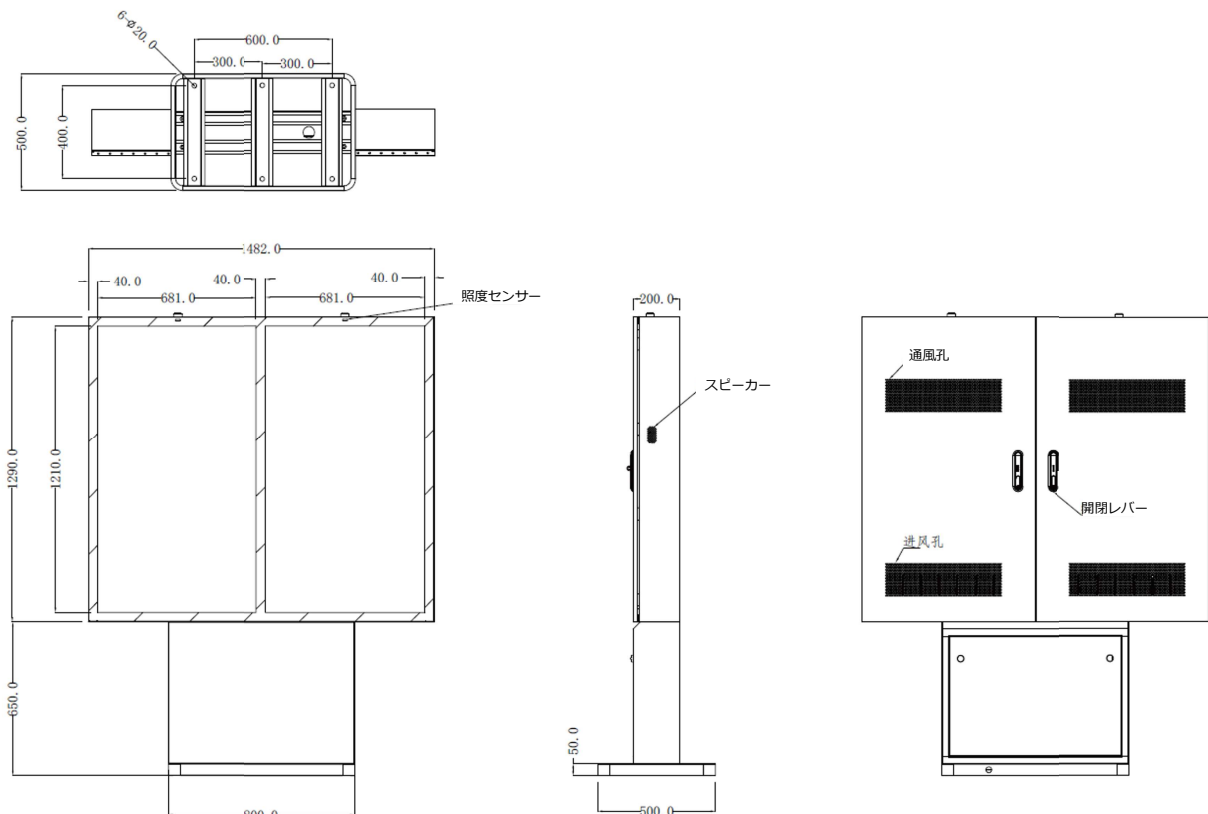

屋外用自立型液晶サイネージ

FD55VG2A0

55 インチ液晶を 2 枚配置した屋外用ツインディスプレイです。

AR（反射防止ガラス）・フルミネーションで太陽光反射や背景映り込みの少ないクリアな映像を再生します。防水防塵性能 IP55、Android 標準搭載で USB 接続ですぐに映像再生可能です。

筐体サイズのカスタマイズも対応いたします。

基本仕様

型番	FD55VG2A0
ディスプレイ	55inch*2 (W1209*H680mm*2)
外形サイズ	本体:W1482*H1290*D200mm 脚部:W800*H650*D200 (台座奥行500mm)
重量	220kg
IP(防塵防水)等級	IP55
表面ガラス	4mm AR強化ガラス
輝度	2500cd/㎡
解像度	1920x1080
コントラスト	1200:1
視野角	178°(水平) 178°(垂直)
ネットワーク	LAN
OS	android
CPU	RK3288
RAM	2G DDR
メモリ	8G FLASH
インターフェイス	USB2.0*4, RJ45*1, HDMI, オーディオジャック
輝度調整	ライトセンサー付
内部温度調整	自動温度感知、ファン作動
動作環境温度	-20℃~ +50℃
動作環境湿度	5 ~ 90%
電源	AC100-240V
消費電力	750W
認証	PSE
オプション	筐体カスタマイズ対応可