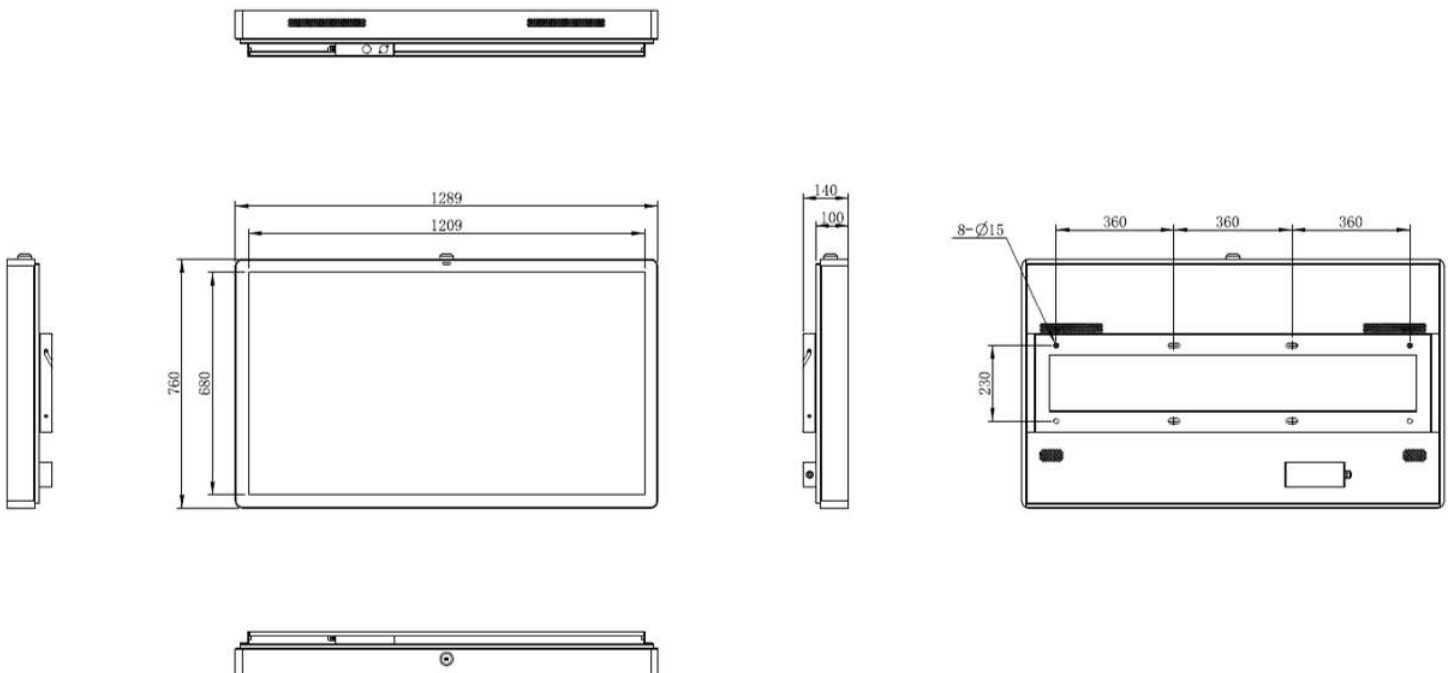

### 参考図面

## 基本仕様

型番	FD55HW1A0
ディスプレイ	55inch (H1209mm*H680mm)
外形サイズ	W1289*H760*D100mm (取付部 :140mm)
重量	98kg
IP (防塵防水) 等級	IP55
表面ガラス	4mm AR 強化ガラス
輝度	2500cd/㎡
解像度	1920x1080
コントラスト	1200:1
視野角	178° (水平) 178° (垂直)
ネットワーク	LAN
OS	android
CPU	RK3288
RAM	2G DDR
メモリ	8G FLASH
インターフェイス	USB2.0*4, RJ45*1,HDMI, オーディオジャック
輝度調整	ライトセンサー付
内部温度調整	自動温度感知、ファン作動
動作環境温度	-20℃～ +50℃
動作環境湿度	5～90%
電源	AC100-240V
消費電力	400W
認証	PSE
オプション	筐体カスタマイズ対応可