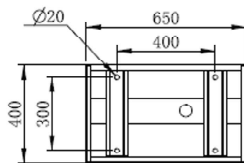

## 基本仕様

型番	FD43VG1A0-02
ディスプレイ	43inch (W530*H941mm)
外形サイズ	W650*H1895*D125mm (台座奥行:400mm)
重量	90kg
IP (防塵防水) 等級	IP55
表面ガラス	4mm AR 強化ガラス
輝度	2500cd/㎡
解像度	1920x1080
コントラスト	1200:1
視野角	178° (水平) 178° (垂直)
ネットワーク	LAN
OS	android
CPU	RK3288
RAM	2G DDR
メモリ	8G FLASH
インターフェイス	USB2.0*4, RJ45*1, HDMI, オーディオジャック
輝度調整	ライトセンサー付
内部温度調整	自動温度感知、ファン作動
動作環境温度	-20℃～ +50℃
動作環境湿度	5～90%
電源	AC100-240V
消費電力	300W
認証	PSE
オプション	筐体カスタマイズ対応可