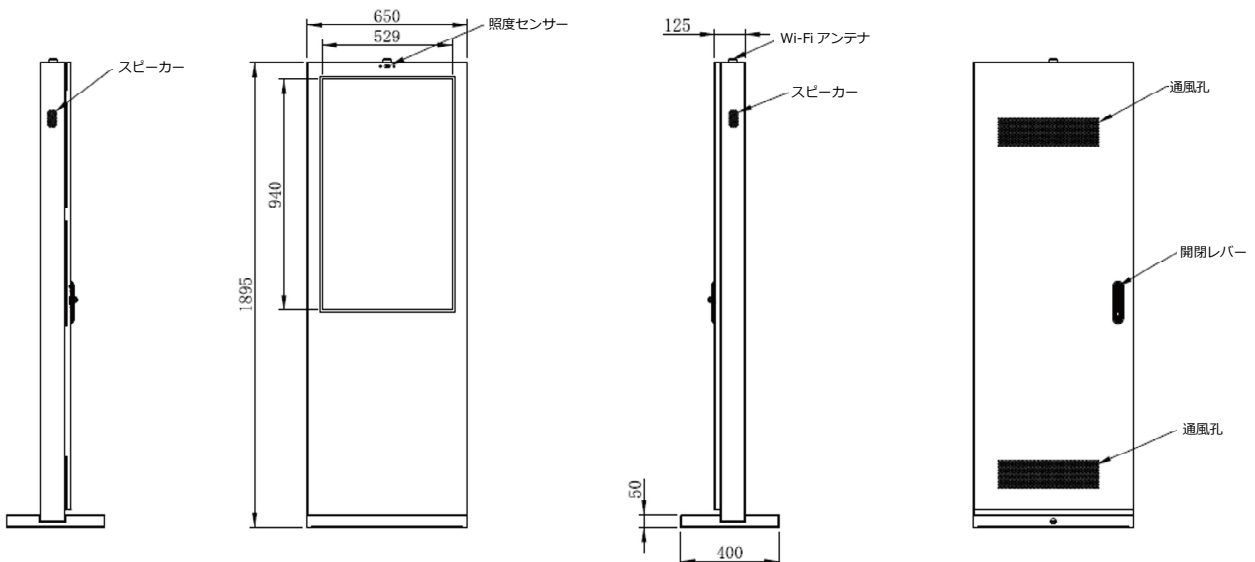

## 屋外用自立型液晶サイネージ

# FD43VG1A0-02

高輝度 2,500cd/㎡、厚さ 125mm の薄型設計です。

AR（反射防止ガラス）・フルミネーションで太陽光反射や背景映り込みの少ないクリアな映像を再生します。防水防塵性能 IP55、Android 標準搭載で USB 接続ですぐに映像再生可能です。

筐体サイズのカスタマイズも対応いたします。

## 基本仕様

型番	FD43VG1A0-02
ディスプレイ	43inch (W530*H941mm)
外形サイズ	W650*H1895*D125mm (台座奥行:400mm)
重量	90kg
IP (防塵防水) 等級	IP55
表面ガラス	4mm AR 強化ガラス
輝度	2500cd/㎡
解像度	1920x1080
コントラスト	1200:1
視野角	178° (水平) 178° (垂直)
ネットワーク	LAN
OS	android
CPU	RK3288
RAM	2G DDR
メモリ	8G FLASH
インターフェイス	USB2.0*4, RJ45*1, HDMI, オーディオジャック
輝度調整	ライトセンサー付
内部温度調整	自動温度感知、ファン作動
動作環境温度	-20℃～ +50℃
動作環境湿度	5～90%
電源	AC100-240V
消費電力	300W
認証	PSE
オプション	筐体カスタマイズ対応可