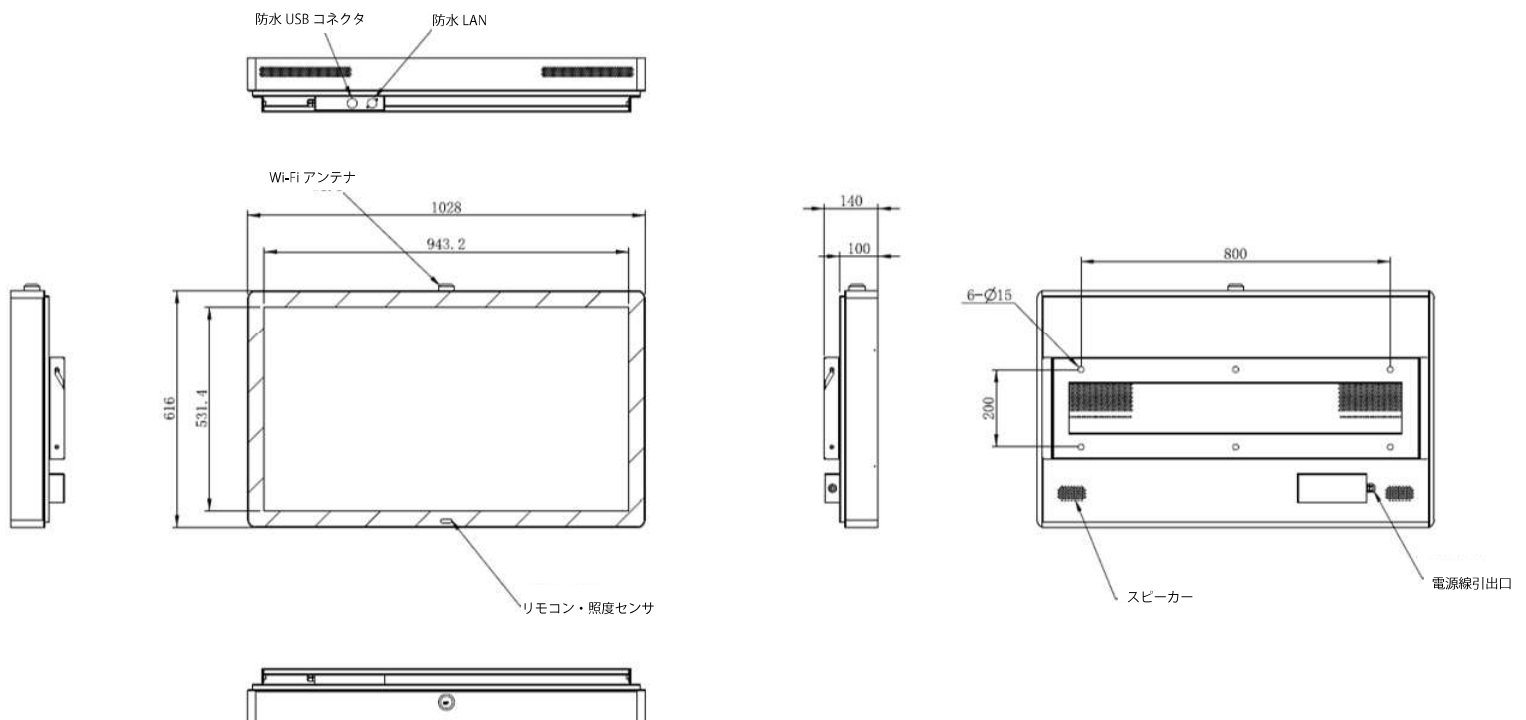

# FD43HW1A0

高輝度 2,500cd/㎡、厚さ 100mm の薄型設計です。

AR（反射防止ガラス）・フルラミネーションで太陽光反射や背景映り込みの少ないクリアな映像を再生します。防水防塵性能 IP55、Android 標準搭載で USB 接続ですぐに映像再生可能です。

筐体サイズのカスタマイズも対応いたします。

### 参考図面

## 基本仕様

型番	FD43HW1A0
ディスプレイ	43inch (W941*H530mm)
外形サイズ	W1028*H616*D100mm (取付部 :140mm)
重量	75kg
IP (防塵防水) 等級	IP55
表面ガラス	4mm AR 強化ガラス
輝度	2500cd/㎡
解像度	1920x1080
コントラスト	1200:1
視野角	178° (水平) 178° (垂直)
ネットワーク	LAN
OS	android
CPU	RK3288
RAM	2G DDR
メモリ	8G FLASH
インターフェイス	USB2.0*4, RJ45*1, HDMI, オーディオジャック
輝度調整	ライトセンサー付
内部温度調整	自動温度感知、ファン作動
動作環境温度	-20℃～ +50℃
動作環境湿度	5～90%
電源	AC100-240V
消費電力	300W
認証	PSE
オプション	筐体カスタマイズ対応可